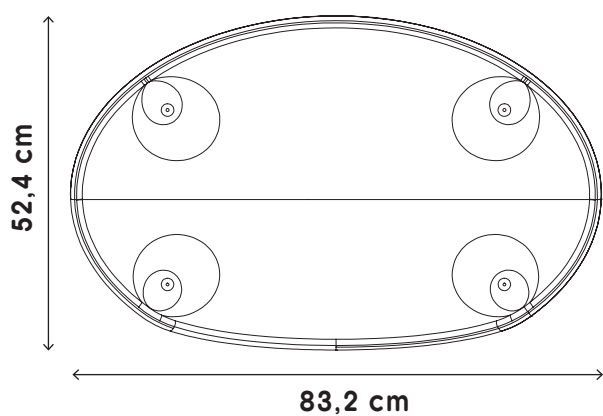

LARGHEZZA

INGOMBRO

ALTEZZA

MATERIALE

Scocca in plastica ABS riciclato con esterno PMMA lucido.
Piedini antigraffio.

COLORI

ESTERNO
 Bianco

INTERNO
 Grigio scuro

CUCCIA "OVAL" 80x50

Cod. WPT-B.OA.CU-O80x50-ABSR.PMA-BI

83,2 cm

LARGHEZZA

INGOMBRO

ALTEZZA