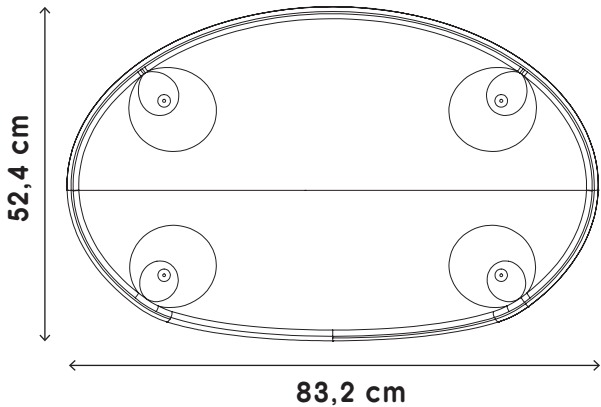

LARGHEZZA

INGOMBRO

ALTEZZA

MATERIALE

Scocca in plastica ABS riciclato con esterno PMMA lucido.
Piedini antigraffio.

COLORI

ESTERNO
 Bianco

INTERNO
 Grigio scuro

CUCCIA "OVAL" 80x50

Cod. WPT-B.OA.CU-O80x50-ABSR.PMA-BI

83,2 cm

LARGHEZZA

INGOMBRO

ALTEZZA