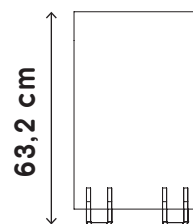

LARGHEZZA

INGOMBRO

ALTEZZA

MATERIALE

Legno curvato in faggio, finitura in rovere. Maniglia in cuoio naturale o sintetico. Materasso con poliuretano densità 25 comfort. Piedini antigraffio in plexiglass trasparente oppure in legno massiccio.