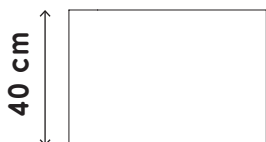

LARGHEZZA

INGOMBRO

ALTEZZA

MATERIALE

Legno curvato in faggio, finitura in rovere. Maniglia in cuoio naturale o sintetico. Materasso con poliuretano densità 25 comfort. Piedini antigraffio in plexiglass trasparente oppure in legno massiccio.