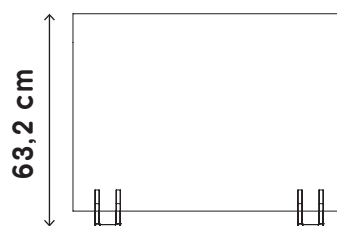

LARGHEZZA

INGOMBRO

ALTEZZA

MATERIALE

Legno curvato in faggio, finitura in rovere. Maniglia in cuoio naturale o sintetico. Materasso con poliuretano densità 25 comfort. Piedini antigraffio in plexiglass trasparente oppure in legno massiccio.