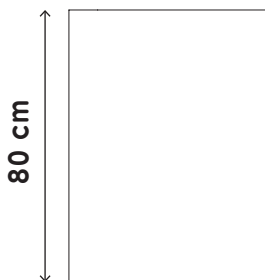

LARGHEZZA

INGOMBRO

ALTEZZA

MATERIALE

Legno curvato in faggio, finitura in rovere. Maniglia in cuoio naturale o sintetico. Materasso con poliuretano densità 25 comfort. Piedini antigraffio in plexiglass trasparente oppure in legno massiccio.