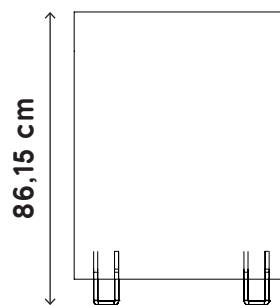

LARGHEZZA

INGOMBRO

ALTEZZA

MATERIALE

Legno curvato in faggio, finitura in rovere. Maniglia in cuoio naturale o sintetico. Materasso con poliuretano densità 25 comfort. Piedini antigraffio in plexiglass trasparente oppure in legno massiccio.