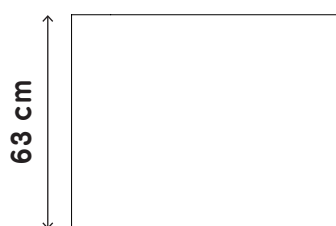

LARGHEZZA

INGOMBRO

ALTEZZA

MATERIALE

Legno curvato in faggio, finitura in rovere. Maniglia in cuoio naturale o sintetico. Materasso con poliuretano densità 25 comfort. Piedini antigraffio in plexiglass trasparente oppure in legno massiccio.