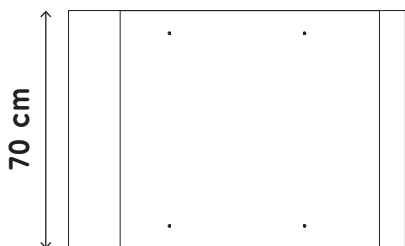

LARGHEZZA

INGOMBRO

ALTEZZA

MATERIALE

Legno curvato in faggio, finitura in rovere. Maniglia in cuoio naturale o sintetico. Materasso con poliuretano densità 25 comfort. Piedini antigraffio in plexiglass trasparente oppure in legno massiccio.