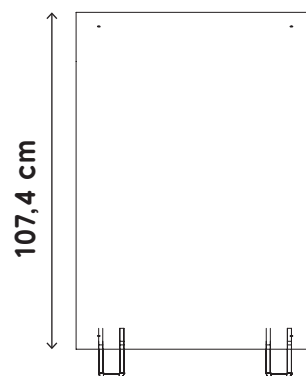

LARGHEZZA

INGOMBRO

ALTEZZA

MATERIALE

Legno curvato in faggio, finitura in rovere. Maniglia in cuoio naturale o sintetico. Materasso con poliuretano densità 25 comfort. Piedini antigraffio in plexiglass trasparente oppure in legno massiccio.