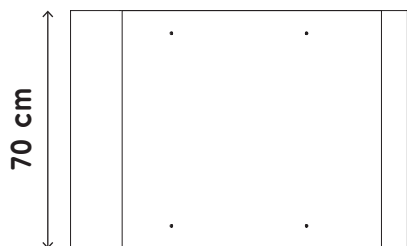

LARGHEZZA

INGOMBRO

ALTEZZA

MATERIALE

Legno curvato in faggio, finitura in rovere. Maniglia in cuoio naturale o sintetico. Materasso con poliuretano densità 25 comfort. Piedini antigraffio in plexiglass trasparente oppure in legno massiccio.