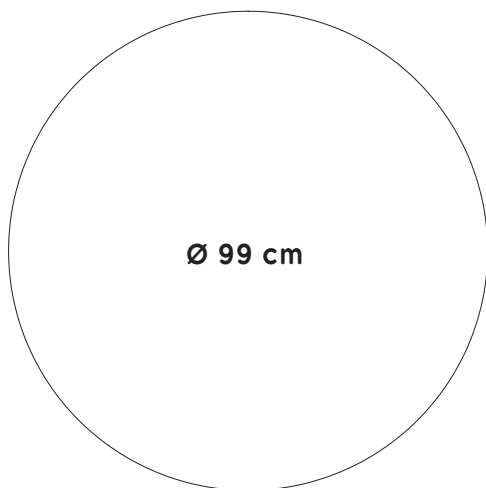

LARGHEZZA

INGOMBRO

ALTEZZA

MATERIALE

Maniglia in cuoio naturale. Materasso in poliuretano densità 25 comfort.

COLORI RIVESTIMENTO

ALCANTARA

- Grigio Scuro 30597
- Verde Salvia
- Blu Cobalto 2019
- Bordeaux 2029